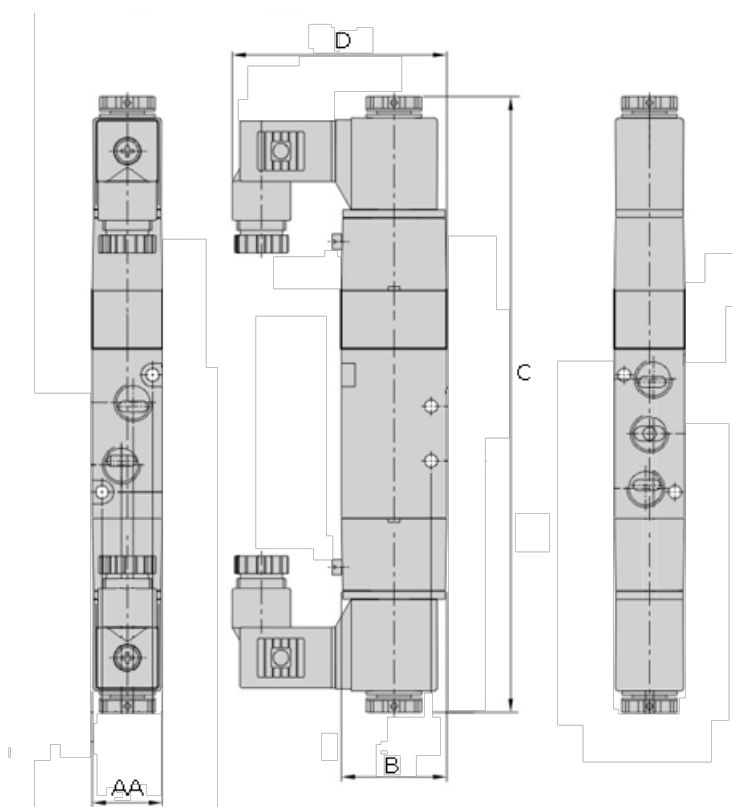

Varenummer: 584V430P15AG
Beskrivelse: Magnetventil, type 4V430P15AG
port 1/2" 5/3 - påluftet midt, AC230V

Mål

AA	= 34
B	= 50
C	= 243.8
d	= 74.2
Port forsyning og udblæsning	= G 1/2"
Port udgang	= G 1/2"
Spænding	= 230 VAC